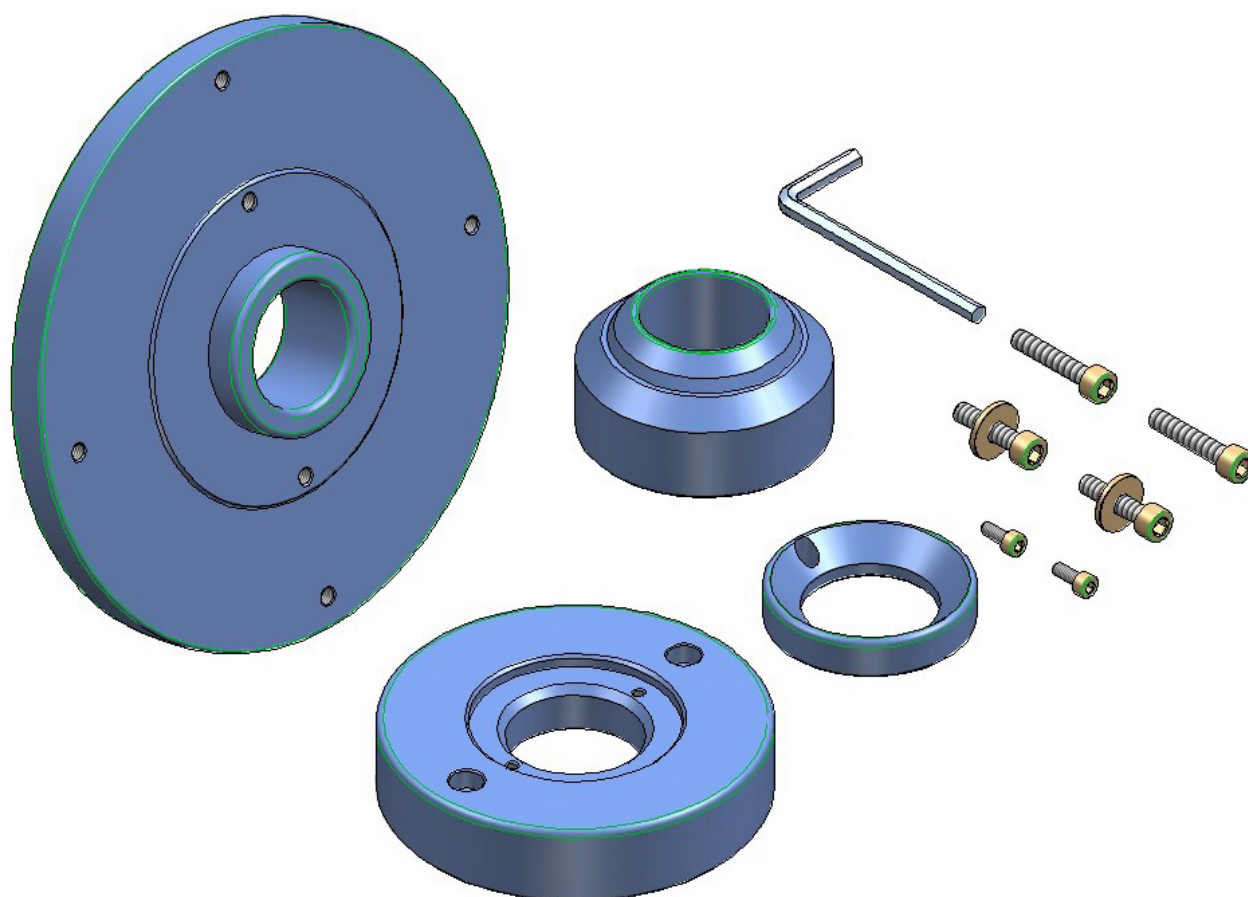

# Motorradflansch BMW-Ducati

## Product Images

---

## Short Description

---

Pasuje do ATH W62, ATH W42 oraz ATH W22

## Description

---

- Proste i skuteczne pozycjonowanie i mocowanie koła na wale wyważarki
- Pasuje do:
  - - BMW 5-Loch Raeder K25 / F650 / R 1200 GS
  - - DUCATI 916 / 996 / 998
  - - TRIUMPH
- Współpracuje z wyważarkami ATH W62 3D, ATH W42 2D oraz ATH W22