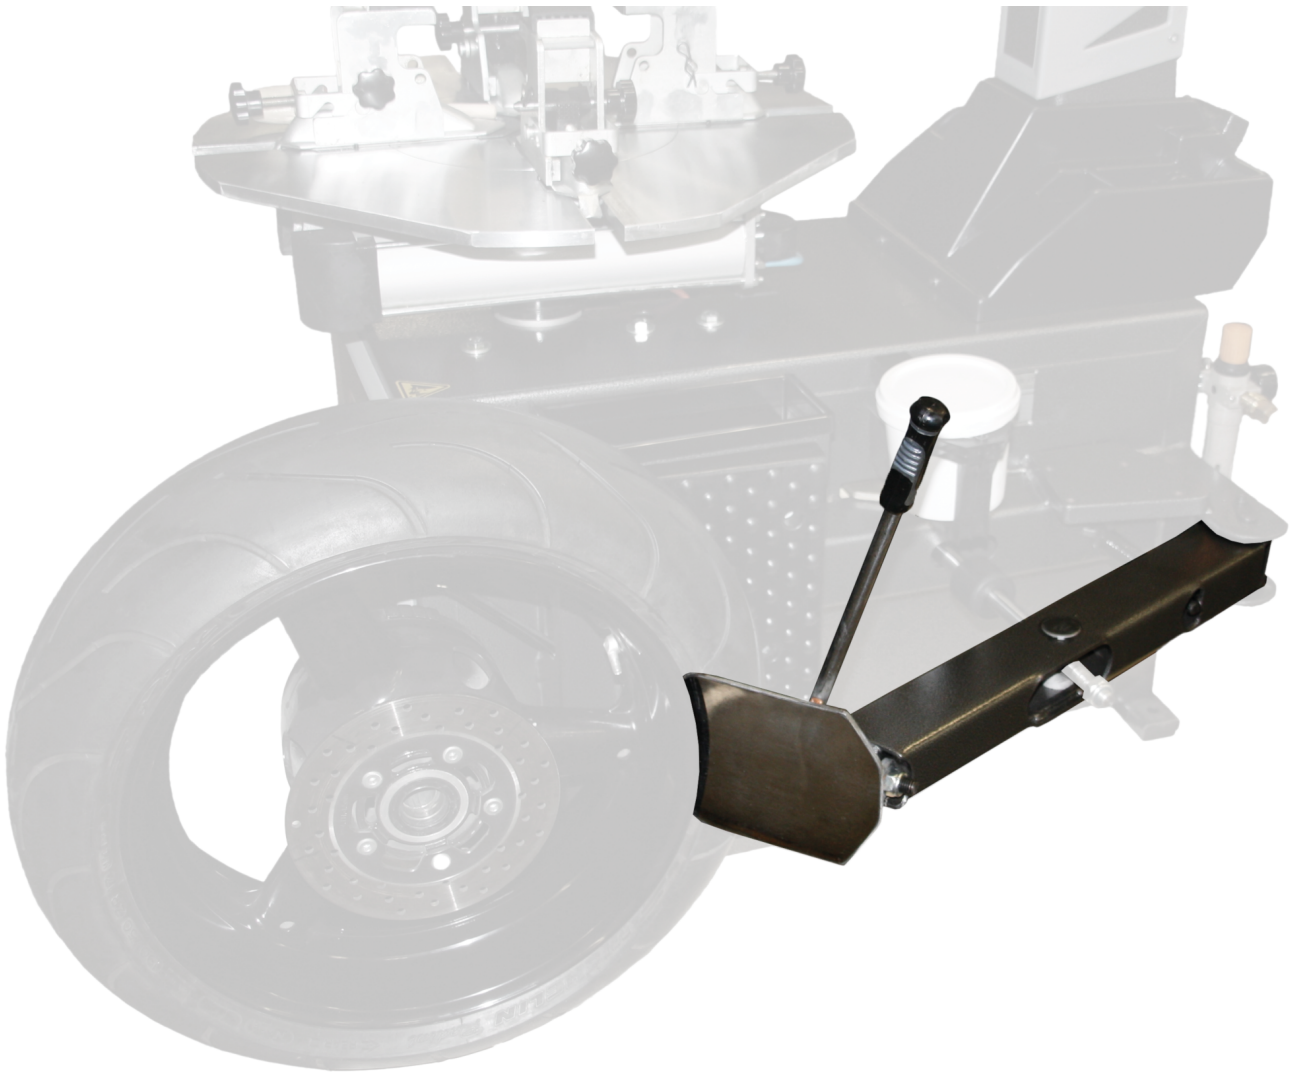

Motorradabdruckschaufel mit Arm

Product Images

Short Description

Passend für ATH M72, ATH M52, ATH M32

Description

- Geeignet für die PKW-Reifenmontiermaschinen ATH M72, ATH M52 und ATH M32