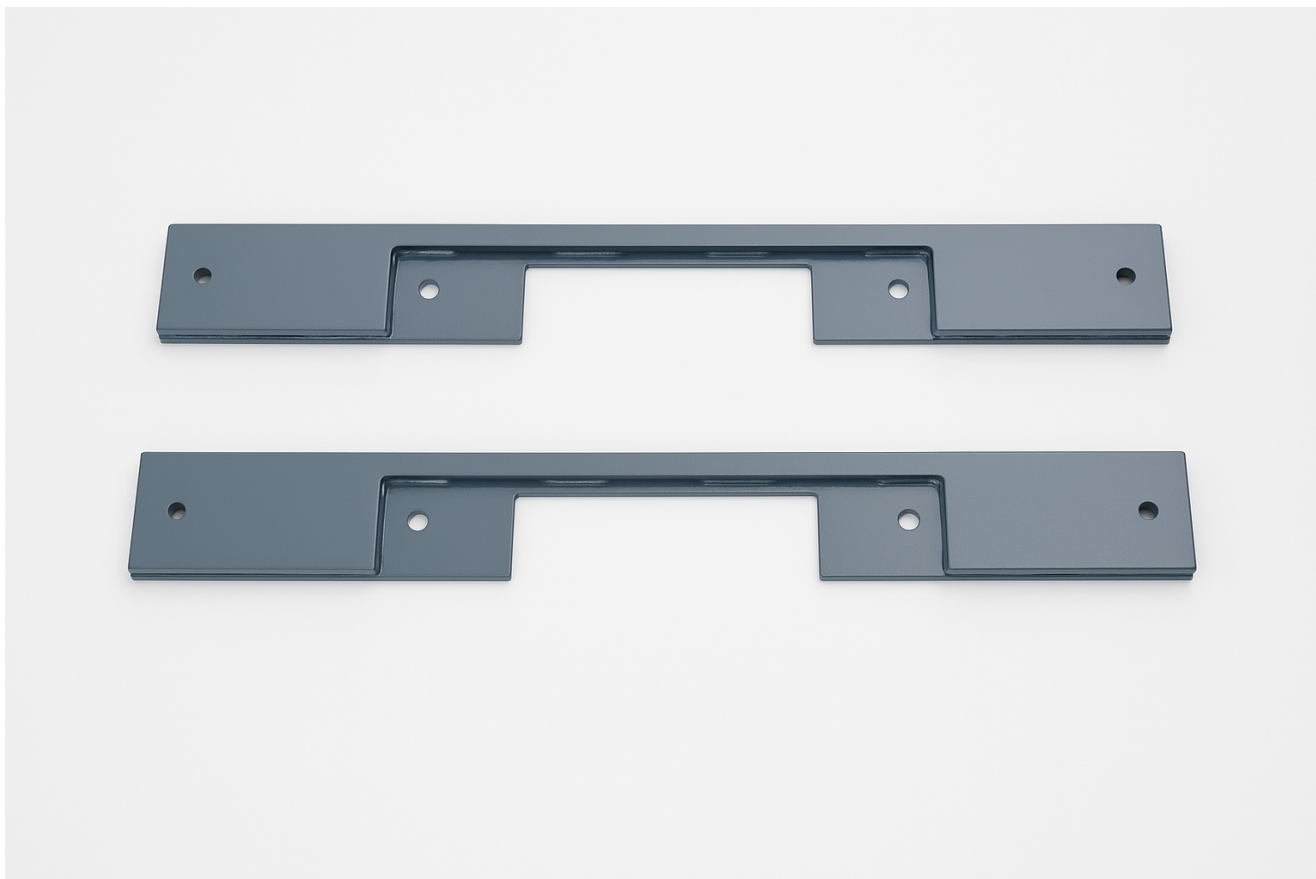

# Zusatzbefestigungssatz für 2-Säulen-Hebebühne (Comfort 3-4t)

## Product Images

---

## Additional Information

---

Hauteur totale

15 cm