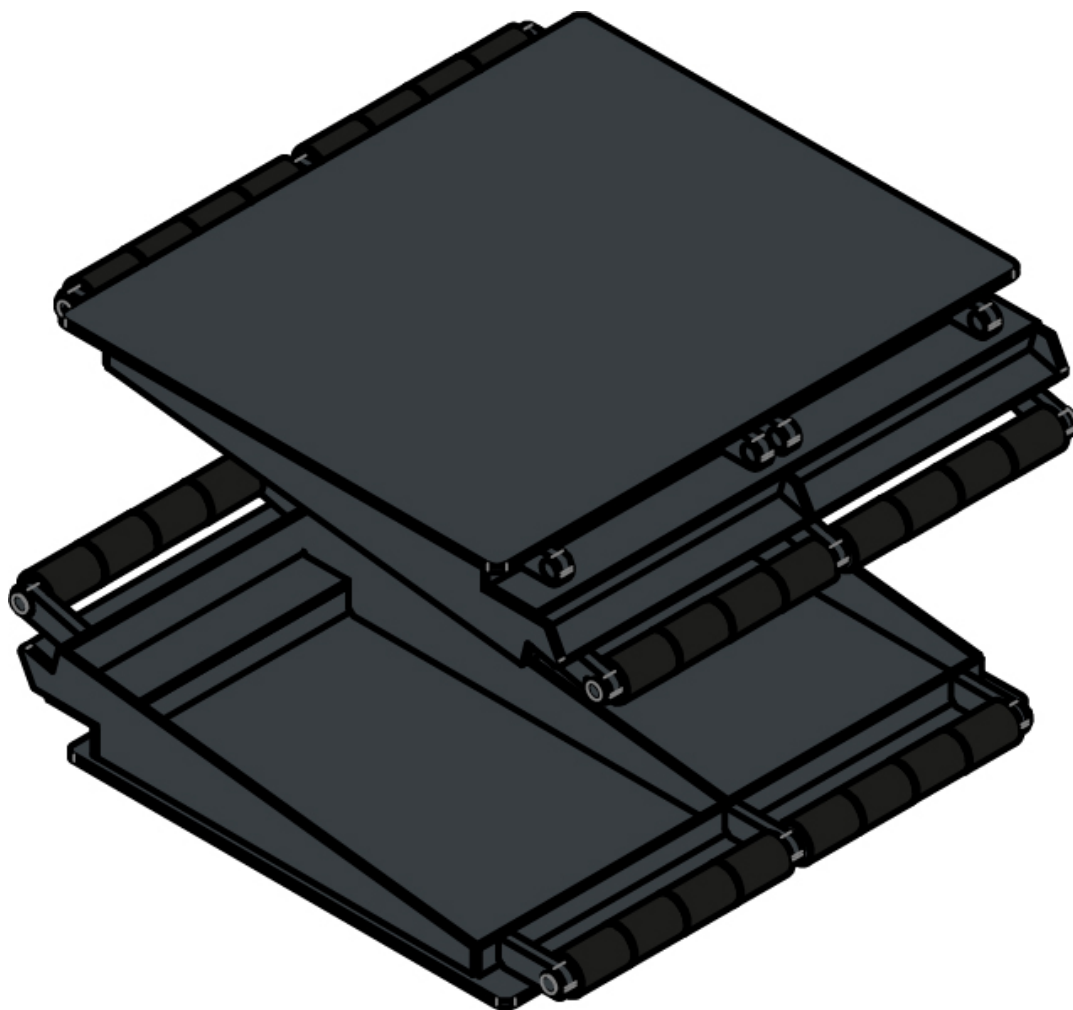

Verlängerungen für Auffahrrampe ATH Four Lift 55/65 (Set)

Product Images

Additional Information

Hauteur totale

7 cm