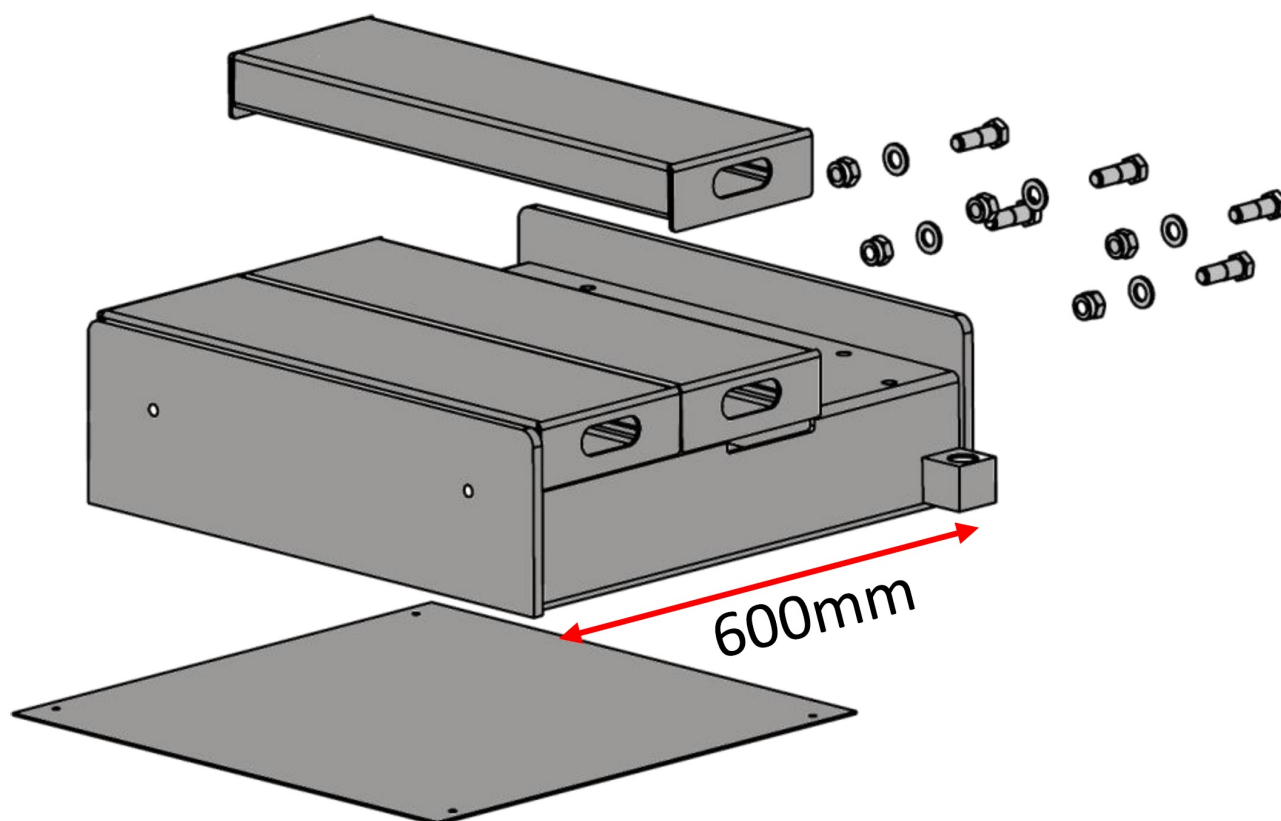

Przedłużki do szyn jezdnych (600mm) ATH-Cross Lift 40/50

Product Images

Opis

Pasuje do podnośników nożycowych najazdowych ATH-Cross Lift 50 / 50 Plus

Additional Information

Hauteur totale	30 cm
----------------	-------