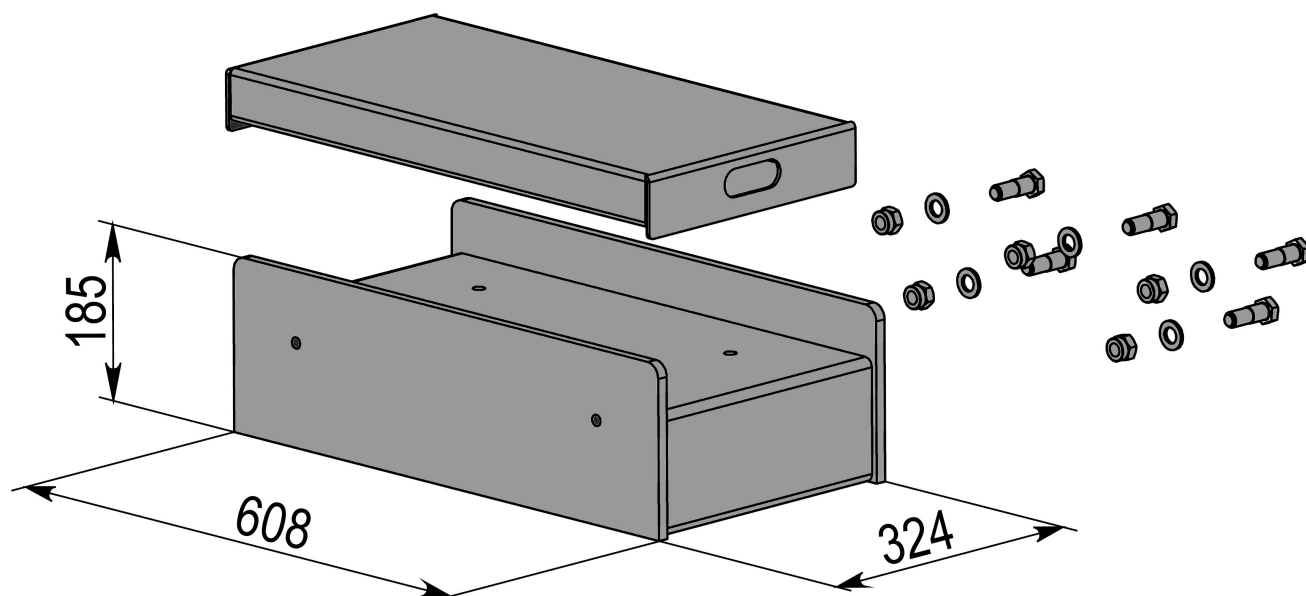

Przedłużki do szyn jezdnych (300mm) (2 szt.) ATH-Cross Lift 40/50

Product Images

Additional Information

Hauteur totale

40 cm