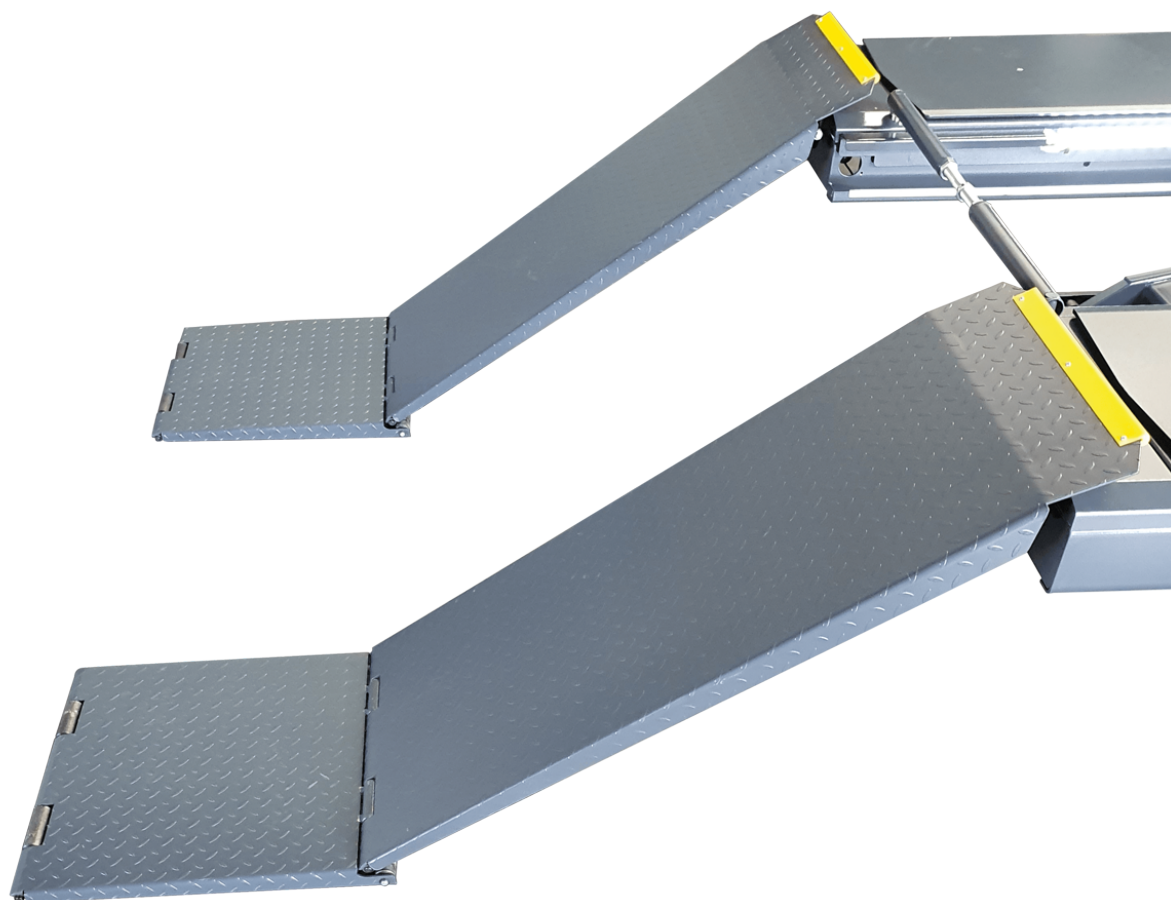

Przedłużki do rampy najazdowej (640mm) ATH-Cross Lift 40/50/50 Plus

Product Images

Additional Information

Hauteur totale

10 cm