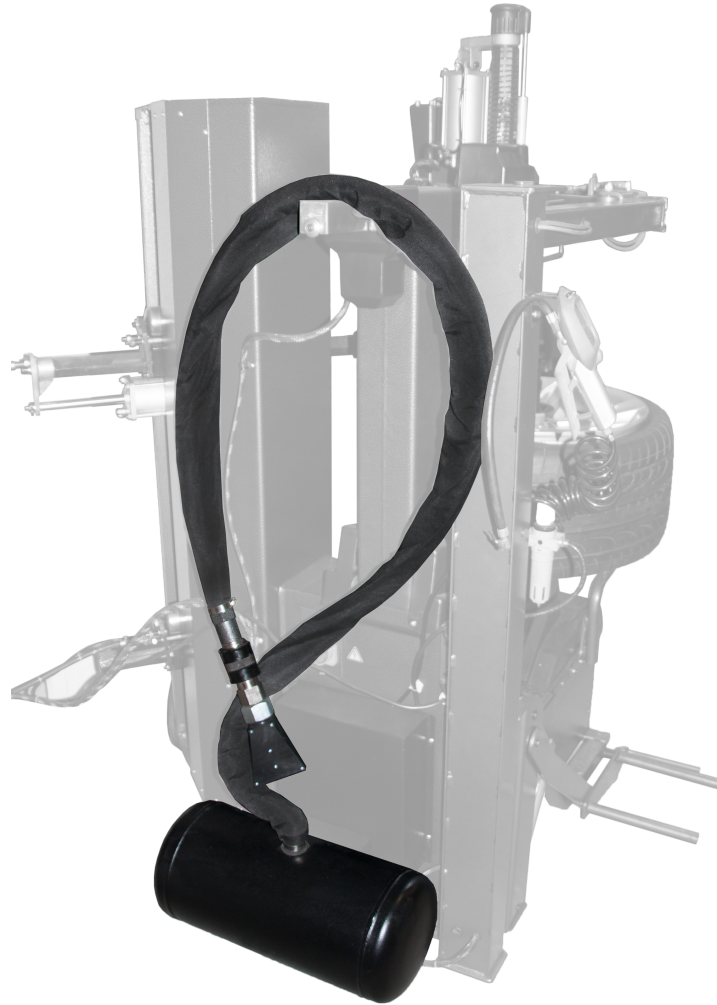

PKW-Reifenfüllgerät /-bombe ATH RB 20-3 für M-Serie

Product Images

Opis

Volumen: 22 Liter

Schlauchlänge: 2230 mm

Tankabmaße: Ø240 x 530 mm