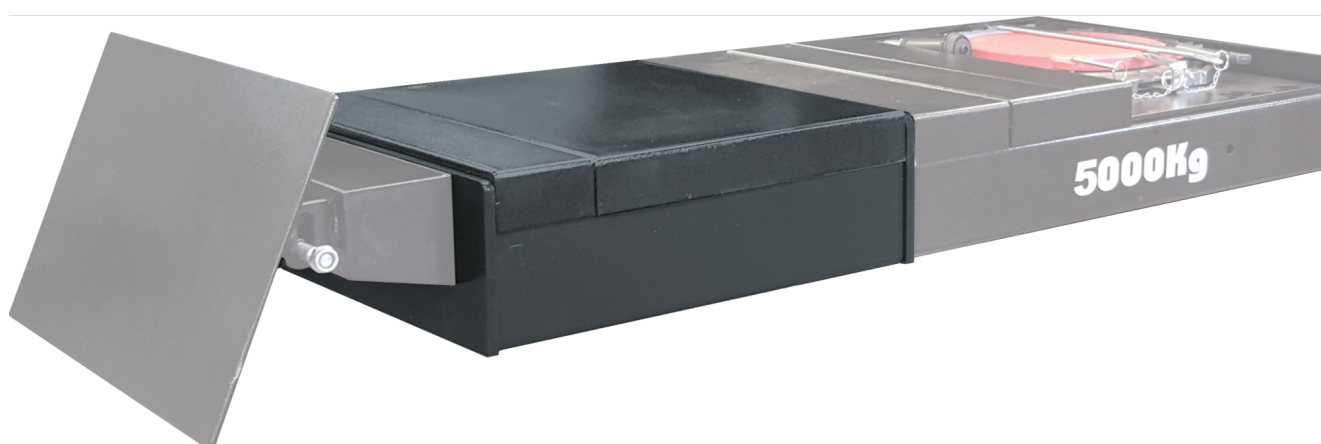

# Verlängerung für Fahrschiene (600mm)

## Short Description

---

Pasuje do ATH-Cross Lift 50 / 50 Plus

## Description

---

- Zakres dostawy: 1 komplet (= 2 sztuki)
- Wydłuża najazdy o 600 mm
- Dla samochodów dostawczych z długim rozstawem osi np. Sprinter - ułatwia pomiary geometrii kół