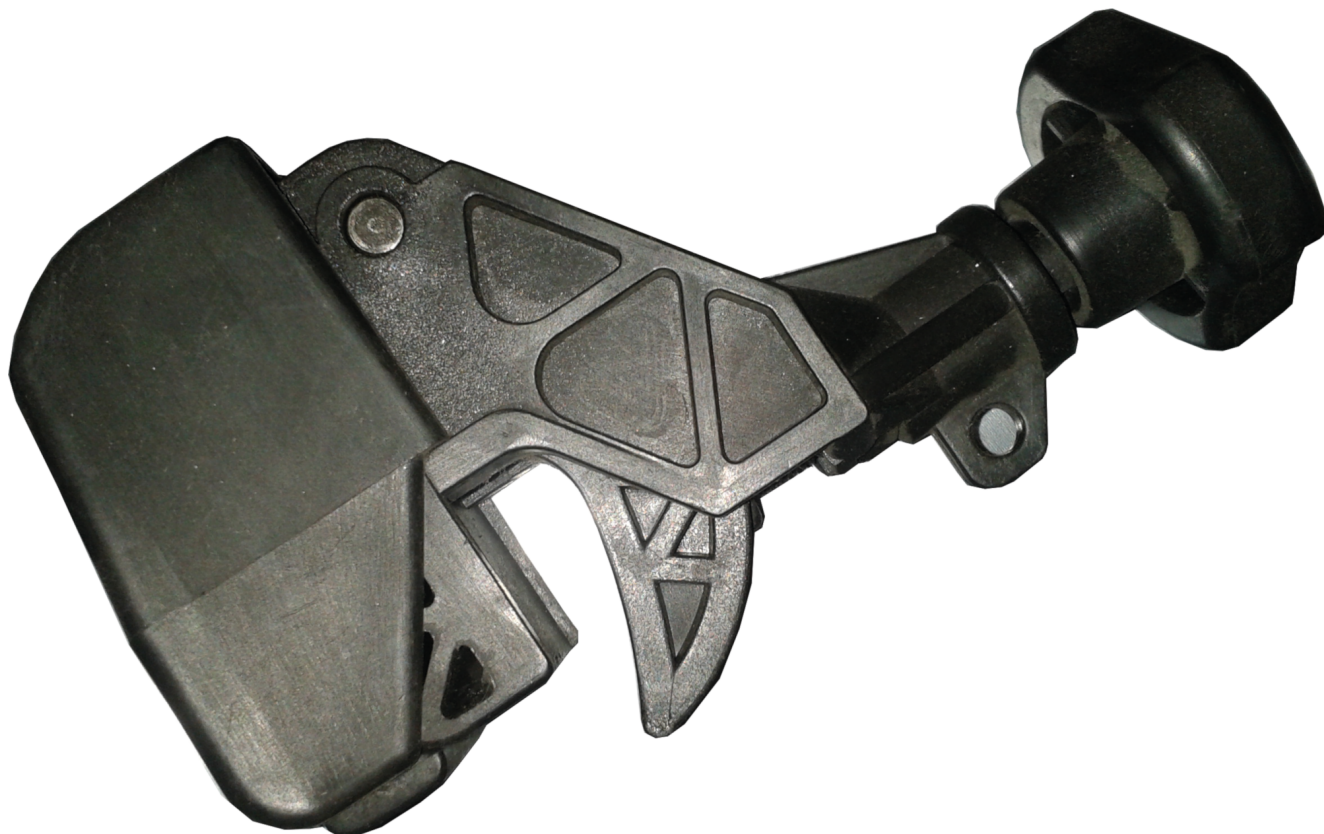

Wulstniederhalte-Klemme PKW PRO

Product Images

Short Description

Passend für ATH M92, ATH M72, ATH M52, ATH M32