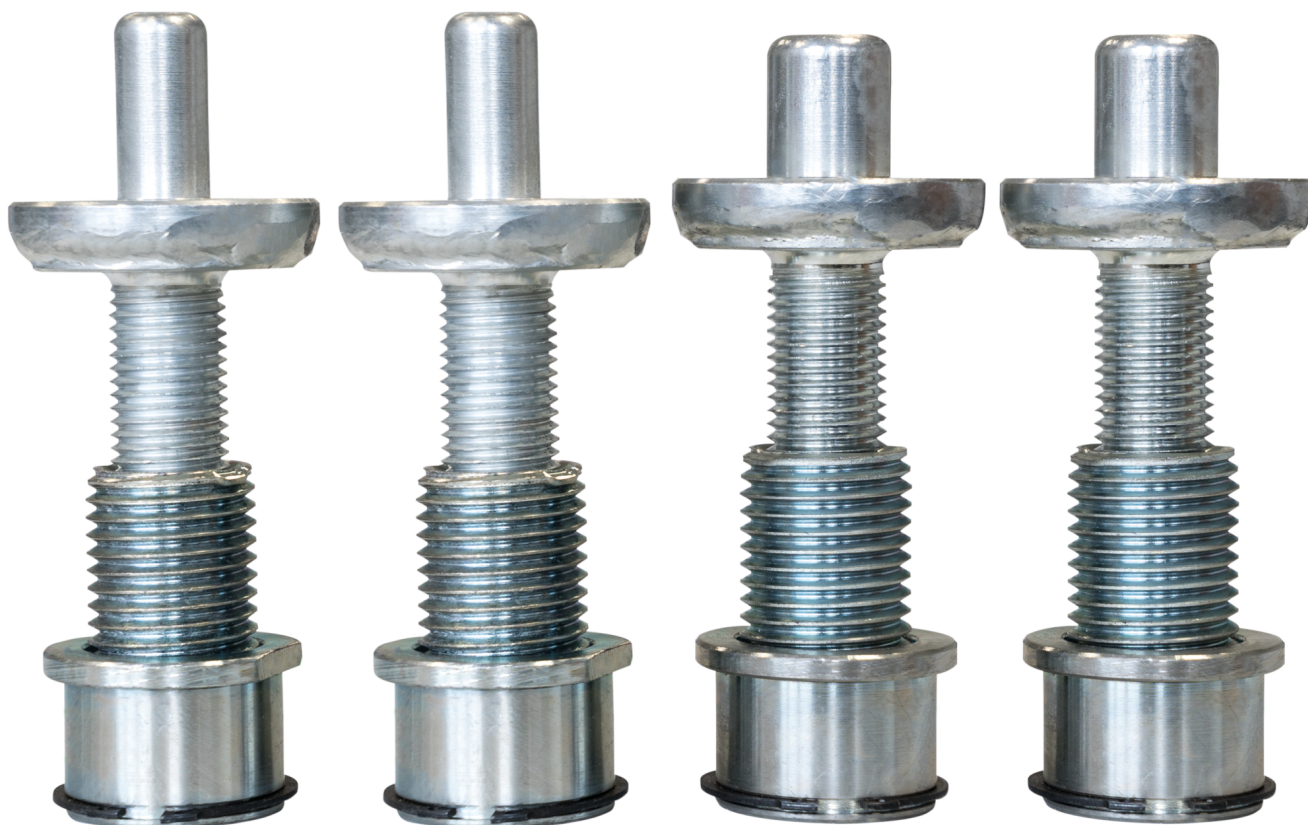

Transporteraufnahme Set 2

Product Images

Short Description

dla Citroen Jumper, Peugeot Boxer, Fiat Ducato od 2006

Description

- Pasuje do podnośników dwukolumnowych ATH o udźwigu 4 ton.
- Do osiągnięcia punktów stykowych powinny być stosowane tylko z adapterami zwiększającym wysokość o 80 mm = ATE2019-S
- Zakres dostawy: Komplet składający się z 4 adapterów, 2x kształt sworznia krótki, 2x kształt sworznia długi