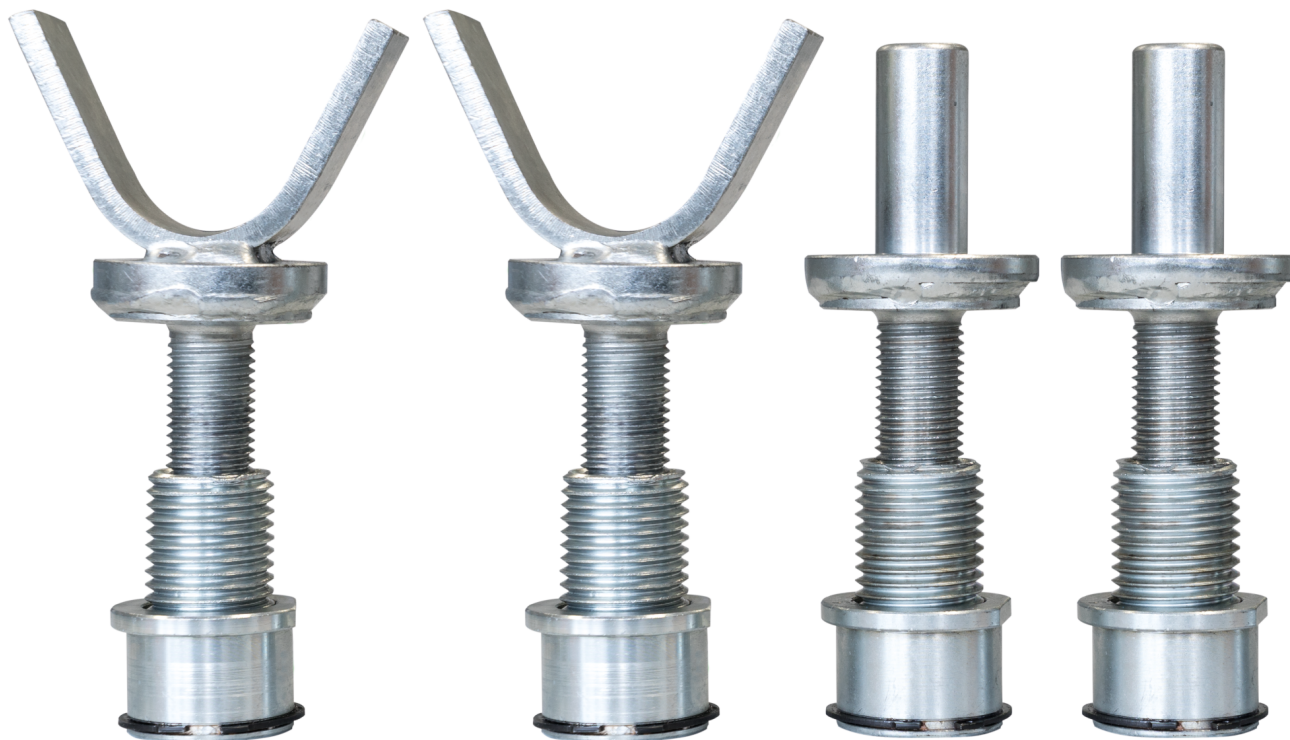

Transporteraufnahme Set 3

Product Images

Short Description

dla MB Sprinter, VW Crafter od 2006

Description

- Pasuje do podnośników dwukolumnowych ATH o udźwigu 4 ton.
- Do osiągnięcia punktów stykowych powinny być stosowane tylko z adapterami zwiększającym wysokość o $2 \times 155\text{mm} = 2 \times \text{ATE2018-2}$
- Zakres dostawy: Komplet składający się z 4 adapterów, 2x forma kołka, 2x uchwyt U