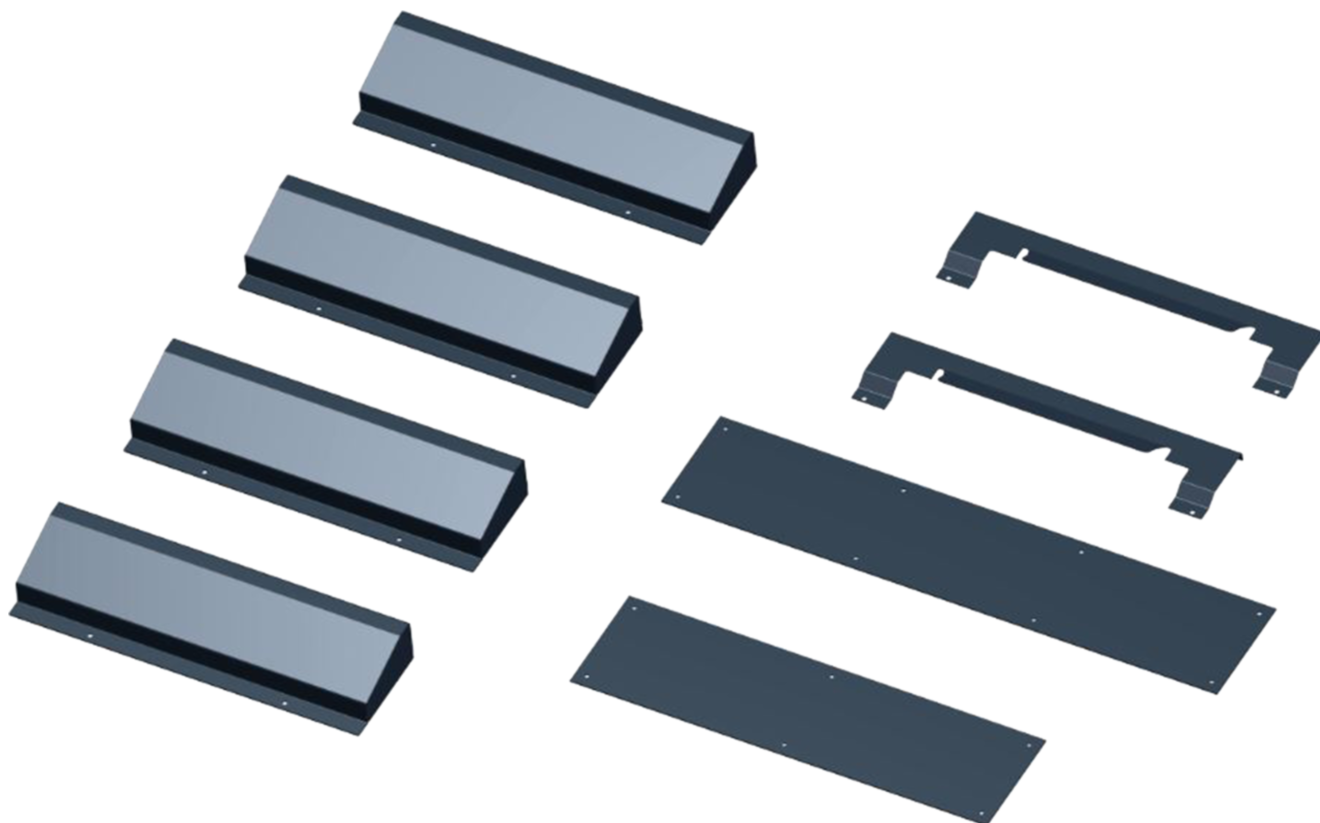

# Unterflur Einbau-Kit

## Product Images

---

## Short Description

---

Pasuje do podwójnego podnośnika nożycowego ATH-Frame Lift 30F