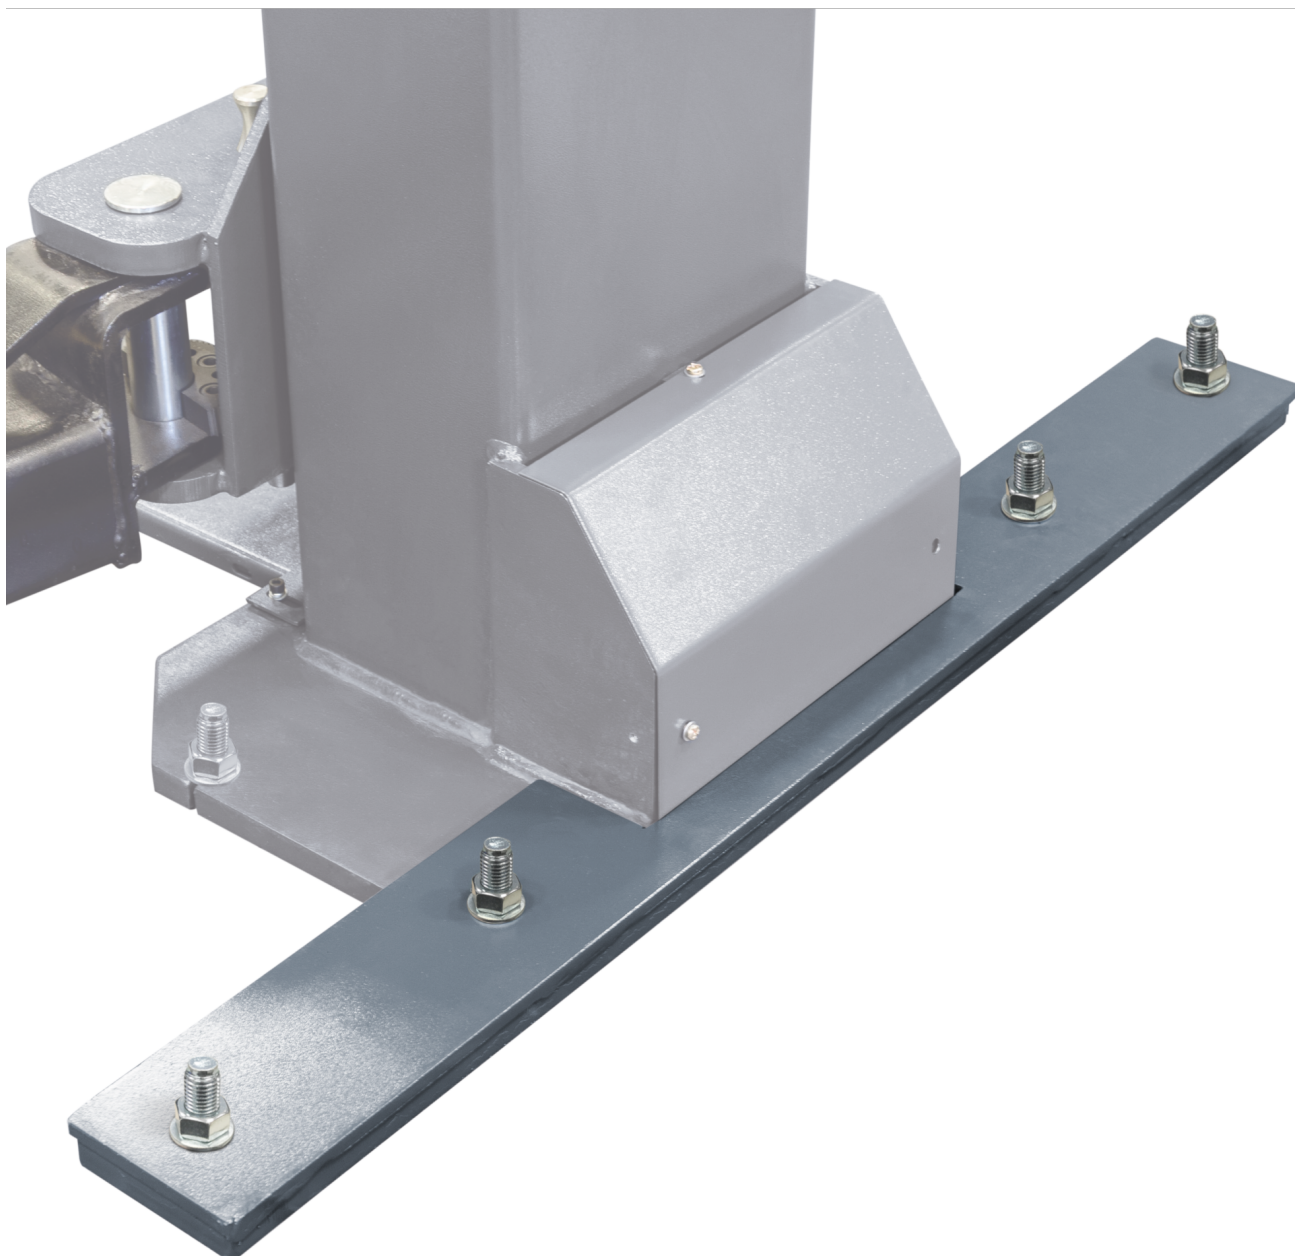

Zusatzbefestigungs-Satz

Product Images

Short Description

Do podnośnika dwukolumnowego ATH-Comfort Lift 3 - 4t